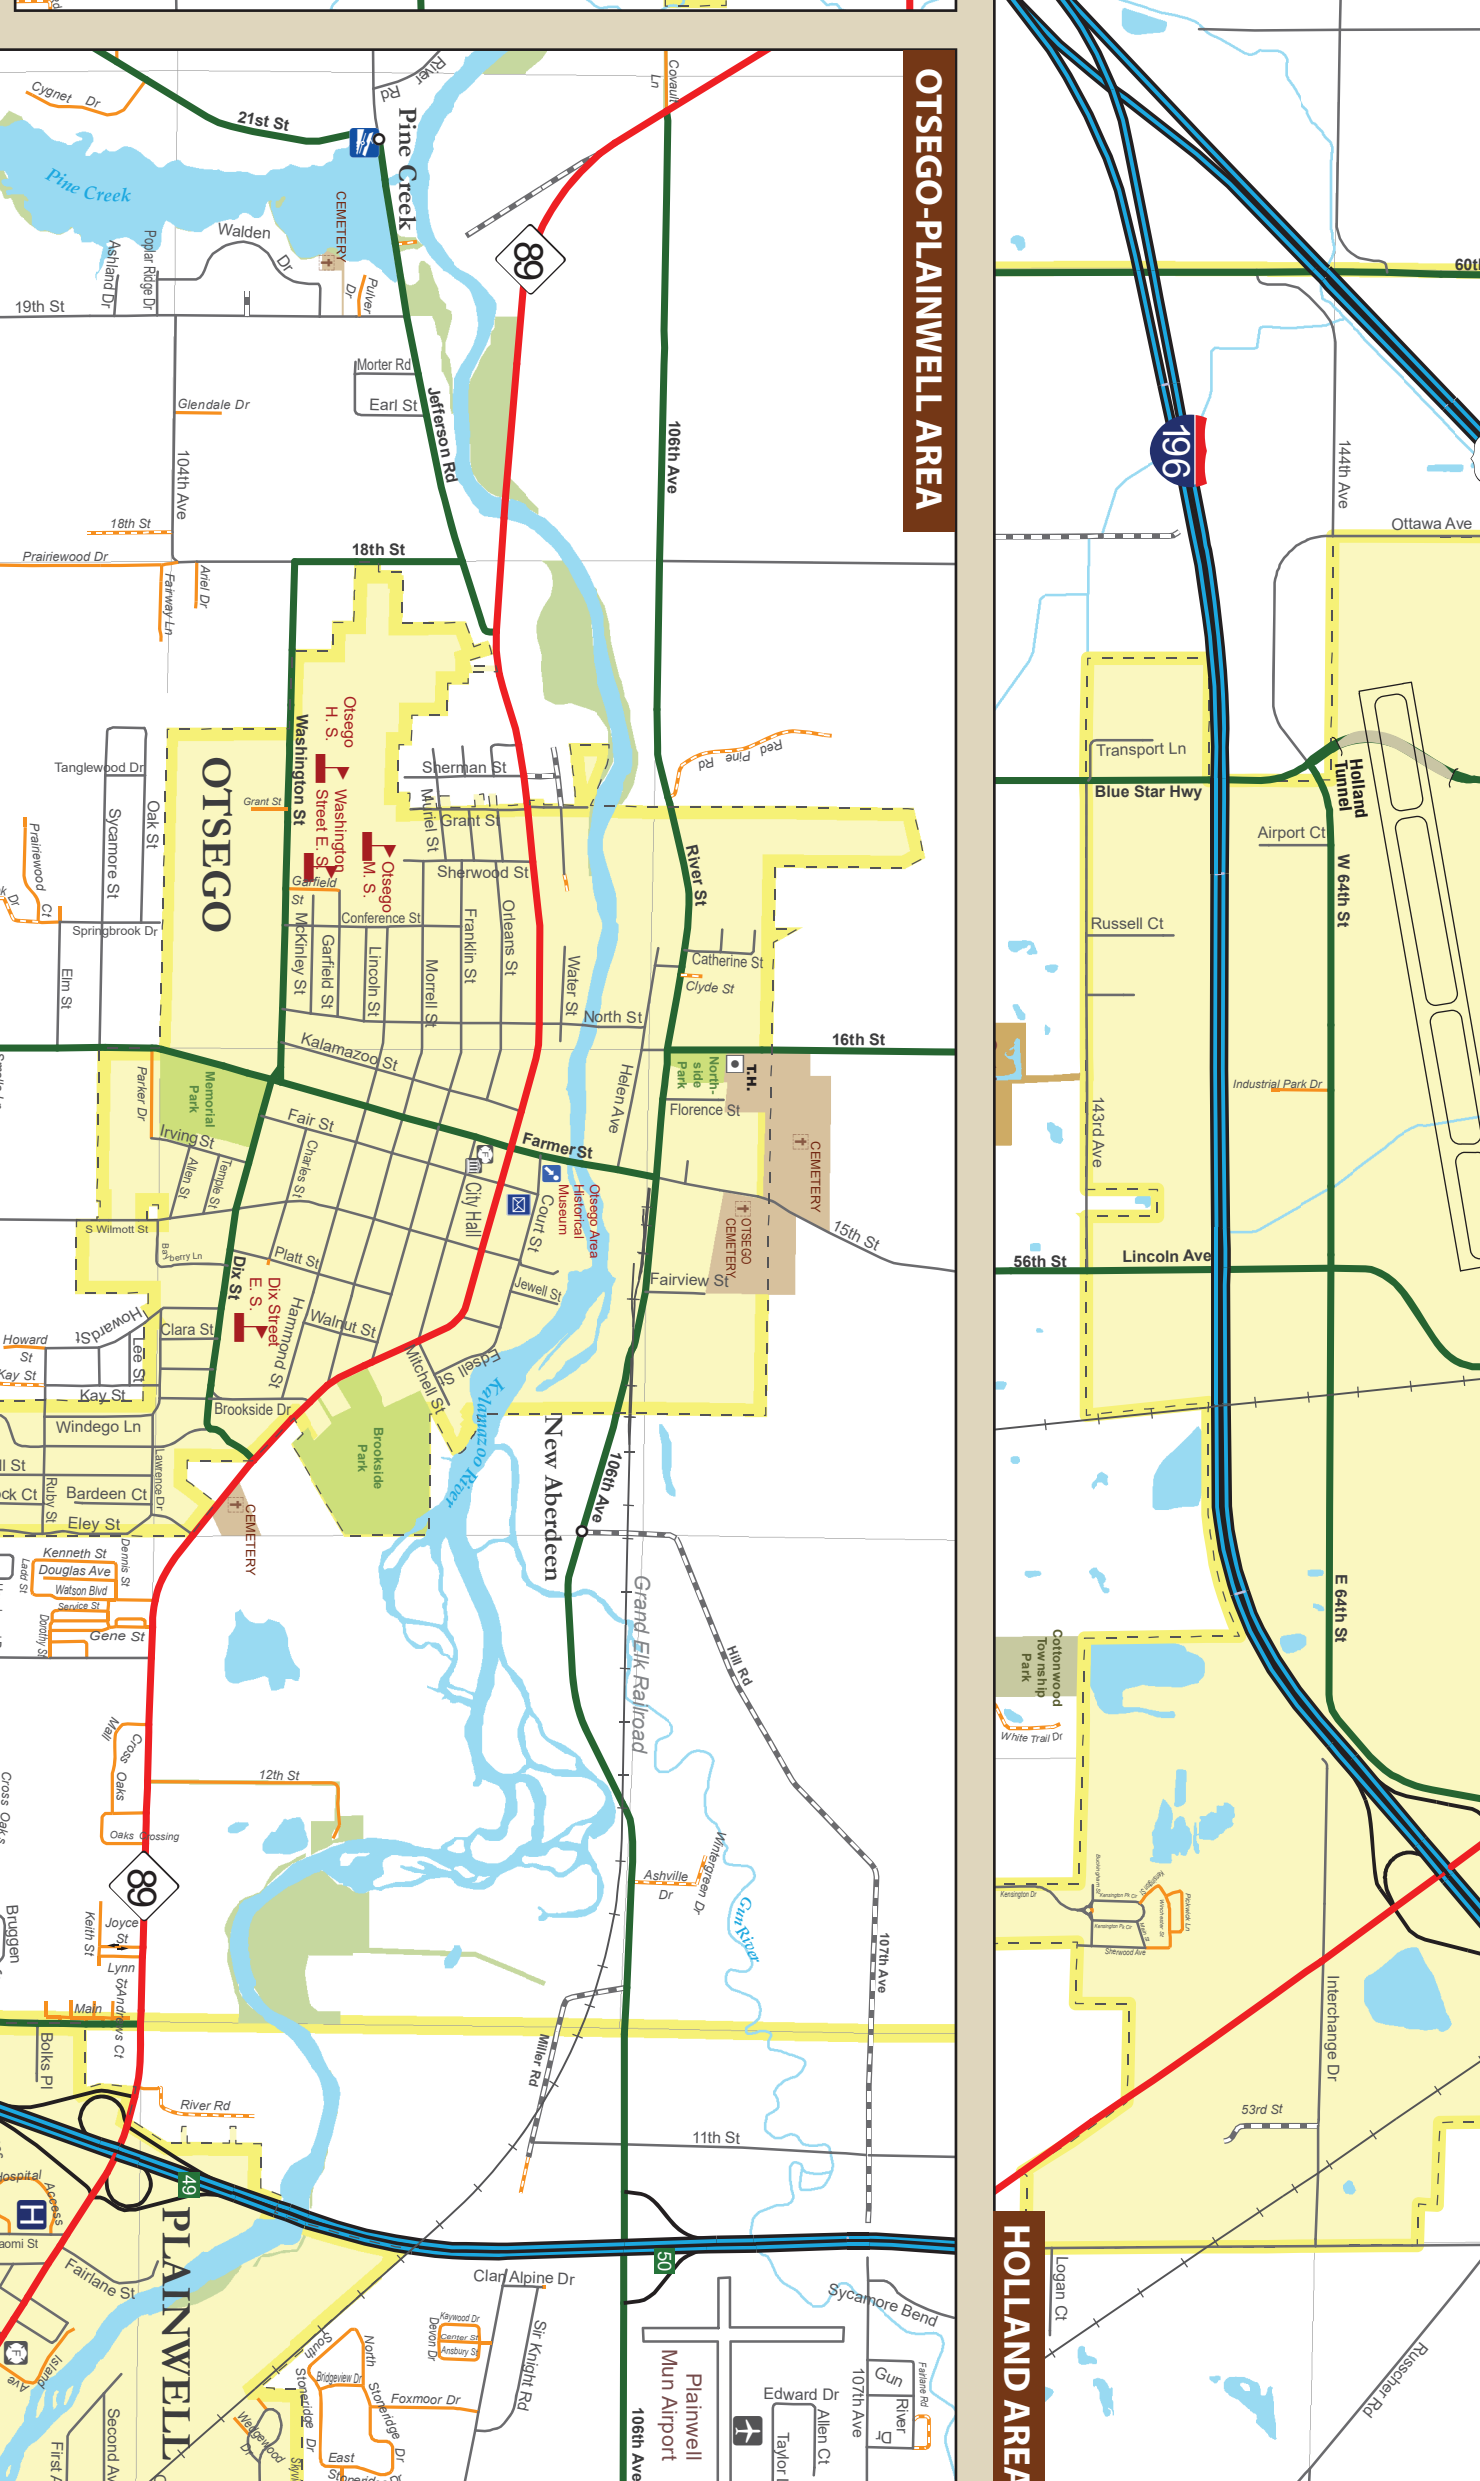

MapScale.com

MapScale.com

MapScale.com

MapScale.com

MapScale.com

MapScale.com

MapScale.com

ALLEGAN COUNTY IN MICHIGAN

City Map Scale: 1:25,000