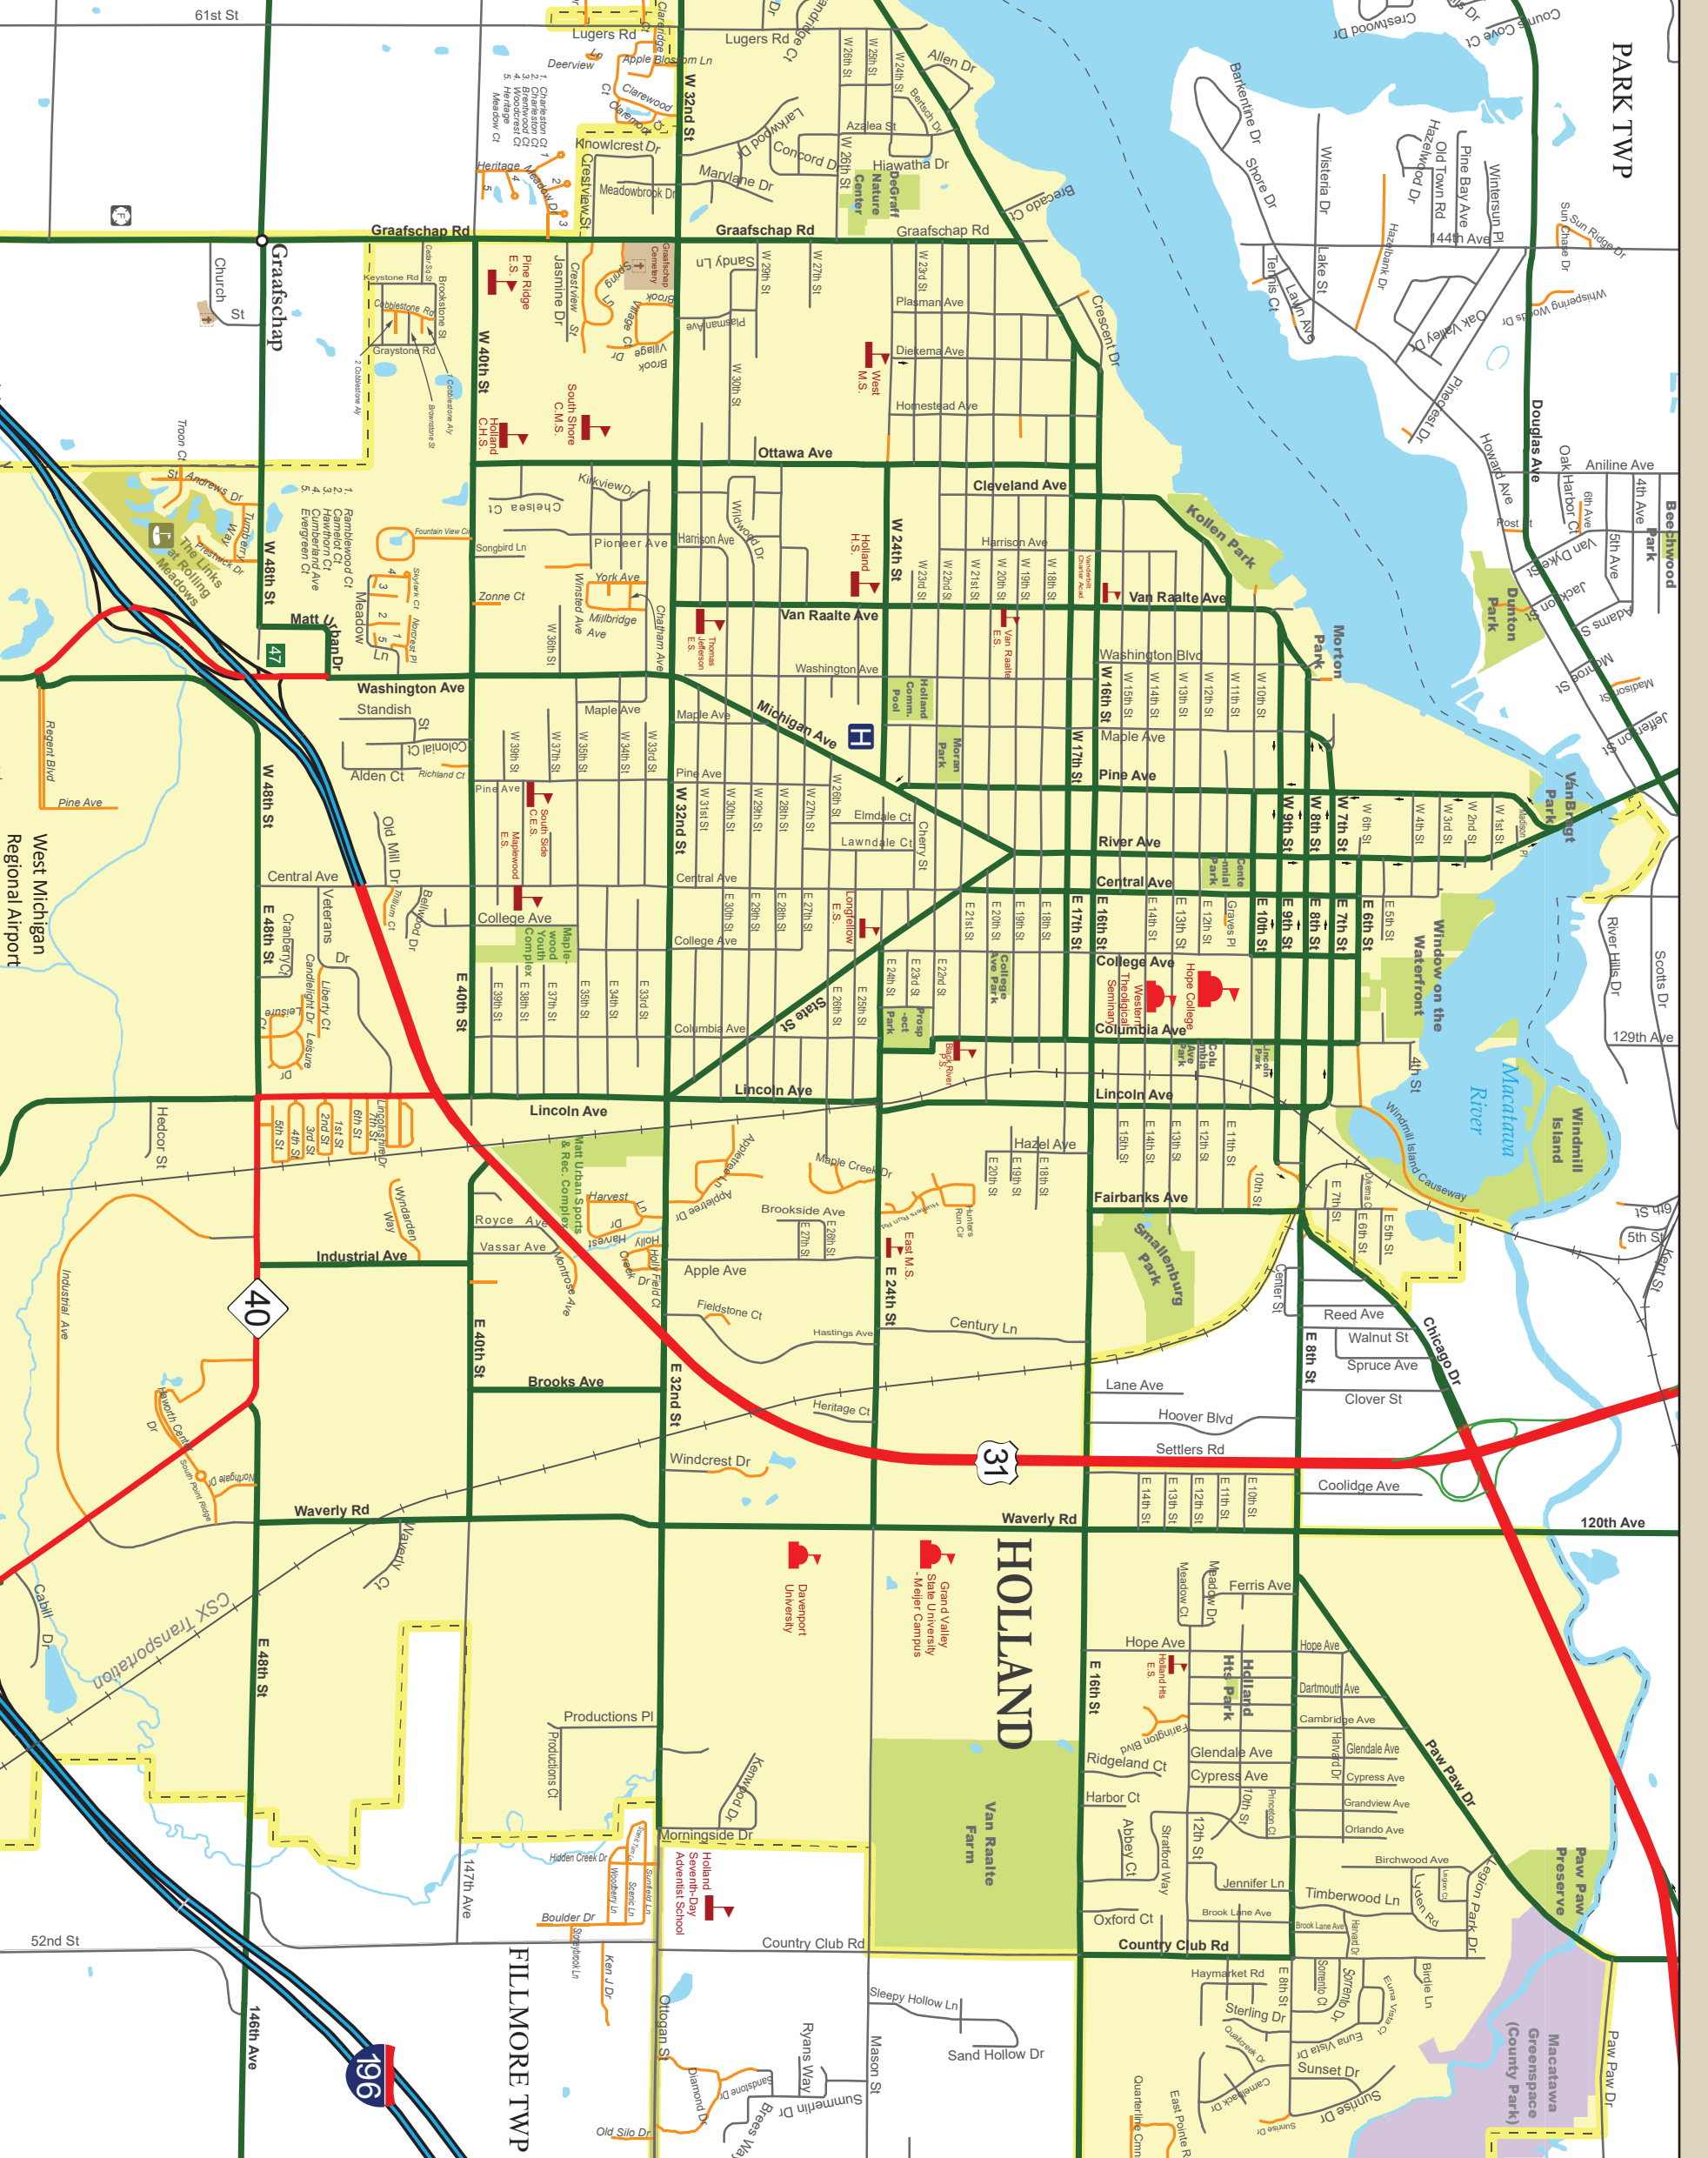

MapScale.com

MapScale.com

MapScale.com

MapScale.com

MapScale.com

MapScale.com

MapScale.com

ALLEGAN COUNTY IN MICHIGAN

City Map Scale: 1:25,000